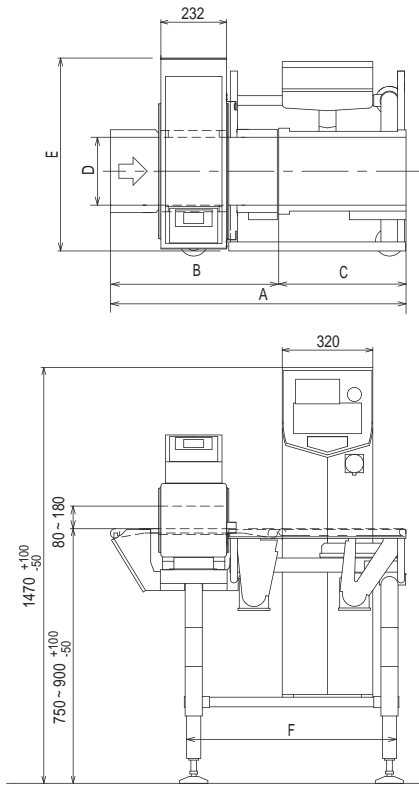

新型セルとマルチレンジ機能により、軽くて幅広の計量物にも最適コンベヤの選定が可能

セルの破損を防ぐDFL機構を搭載

セルへの過負荷を抑制する機構を採用し、ライン停止の原因となるセルの破損を保護

クリーン構造

主要構造にステンレスボディと丸パイプフレームを採用し、サニタリー性に優れコンベヤ着脱が容易

新型操作部の採用

広視野角7インチカラー液晶とシグナルランプ機能を有したコマンドダイヤルにより軽快・簡単操作が可能

USBメモリスロット標準装備

集計データ、重量データや設定内容をUSBメモリ(オプション)に保存

高性能金属検出機を搭載

高感度と安定性に定評があり、実績豊富な金属検出機を搭載し、異物混入品の出荷を抑制

マルチ周波数タイプならば、さまざまな種類の包装に適用可能で、用途拡大

外形図

仕様

ひょう量	計量コンベヤサイズ		図面寸法					
	ベルト幅	長さ	A	B	C	D	E	F
600 g / 1,500 g	160	250	945	690	250	160	680	655
	160	350	945	590	350	160	680	655
	160	450	1045	590	450	160	680	755
	240	250	945	690	250	240	680	655
	240	350	945	590	350	240	680	655
	240	450	1045	590	450	240	680	755
	320	350	1200	845	350	320	810	780
	320	450	1300	845	450	320	810	880
3,000 g / 6,000 g	240	250	945	690	250	240	680	655
	240	350	945	590	350	240	680	655
	240	450	1045	590	450	240	680	755
	320	350	1200	845	350	320	810	780
	320	450	1300	845	450	320	810	880
	320	550	1400	845	550	320	810	980
	320	650	1500	845	650	320	810	1080
	400	450	1300	845	445	400	810	880
	400	550	1400	845	545	400	810	980
	400	650	1500	845	645	400	810	1080