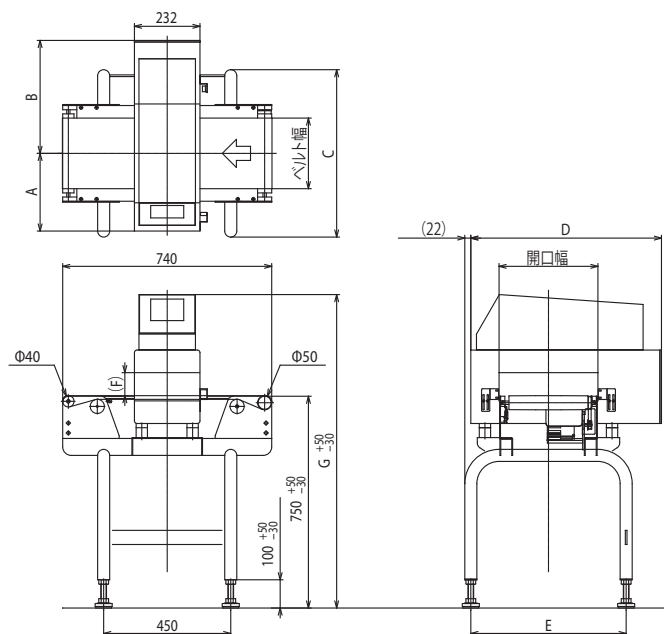

■ 特長

● 感度向上

多種の製品に対応できるマルチ周波数により、製品影響を低減し実用感度をUP

● 操作性

高精細カラータッチパネルを採用、見やすく快適な操作性を実現し、初心者にもわかりやすいヘルプ機能を搭載

● HACCPを考慮

コンベヤ部は開放的でフレームには丸パイプを採用、ゴミが溜まり難く清掃しやすく衛生的な構造
本体部表面はゴミが溜らない平面仕上で製品通過間口周辺からネジをなくし脱落による危険を回避
ベルトはワンタッチ着脱が可能で清掃が容易、再取付でもベルトは安定走行

● 来歴機能の拡充

来歴件数を大幅増加(当社比2倍)し、表記項目は見やすい漢字表記を採用
オプションにて来歴データや設定値をUSBにてセーブ可能で外部出力、専用プリンタへの出力も可能

● その他

4ヶ国語(日、英、中、韓)の表示切替を標準装備

■ 仕様

システム型式	MS-3137-25	MS-3137-35
サーチコイル型式	L1P1-03010、03015	L1P1-04010、04015
検出(通過)高さ	80mm、130mm	80mm、130mm
開口幅	350mm	450mm
最高感度^{*)}	Fe Φ 0.3 / SUS Φ 0.6	Fe Φ 0.4 / SUS Φ 0.7
ベルト幅	250mm	350mm
コンベヤ全長	740mm	
ベルト速度	20m/min (50Hz)、24m/min (60Hz)	
金属検出時	ベルト停止または自動除去(オプション)	
電源	単相 AC 100V 50/60Hz 2A 150W	
質量	105kg	115kg

*当社標準試験状態における最高検出感度です。検出感度は製品及び使用環境により異なります。

型式	ベルト幅	開口部	A	B	C	D	E	F	G
MS-3137A-25H1-100	250	350	275	400	593	675	550	80	1110
MS-3137A-25H1-150	250	350	275	400	593	675	550	130	1160
MS-3137A-35H1-100	350	450	325	450	693	775	650	80	1110
MS-3137A-35H1-150	350	450	325	450	693	775	650	130	1160

単位 : mm

■ 外形図

営業品目/金属検出機・ウェイトチェッカ付金属検出機・検針機・X線異物検査装置・ピンホールチェッカ・シールチェッカ・除水機・レーザー異物検査装置・光学式異物検査装置・コンベヤスケール・キャタセパ

日新電子工業株式会社

NISSIN ELECTRONICS CO.,LTD.

URL <http://www.nissin-elc.co.jp/>

本社 〒136-0071 東京都江東区亀戸1丁目29番13号
大阪支店 〒550-0003 大阪市西区京町堀1丁目3番3号 肥後橋パークビル
高松出張所 〒761-0312 高松市東山崎町西原13番2号 第3星野ビル
名古屋支店 〒460-0002 名古屋市中区丸の内3丁目13番1号 セプトン丸の内ビル
九州支店 〒812-0007 福岡市博多区東比恵2丁目19番27号
宮崎センター 〒889-2151 宮崎市大字熊野6969番地1
札幌営業所 〒007-0835 札幌市東区北35条東25丁目4番7号
仙台営業所 〒984-0003 仙台市若林区六丁の目北町4番6号
八戸出張所 〒039-1101 青森県八戸市大字尻内町字鴨ヶ池120番2号
広島営業所 〒731-0113 広島市安佐南区西原8丁目33番20号
八王子工場 〒193-0812 東京都八王子市諏訪町263番地1
函館研究所 〒041-0834 函館市東山町167番141

☎(03) 3683-5171代 FAX (03) 5609-7317
☎(06) 6443-3384代 FAX (06) 6459-3690
☎(087) 847-7702代 FAX (087) 847-7703
☎(052) 953-4551代 FAX (052) 950-1855
☎(092) 472-3911代 FAX (092) 477-2058
☎(0985) 55-3241代 FAX (0985) 58-0531
☎(011) 786-5711代 FAX (011) 780-2555
☎(022) 390-1080代 FAX (022) 288-7911
☎(0178) 20-9029代 FAX (0178) 38-0166
☎(082) 850-0275代 FAX (082) 850-0276
☎(042) 651-7111代 FAX (042) 650-7252
☎(0138) 53-6966代 FAX (0138) 53-6981

■ 取扱代理店

● 外観、仕様などは改善のため予告なく変更することがあります。
H23.10.2.000 C