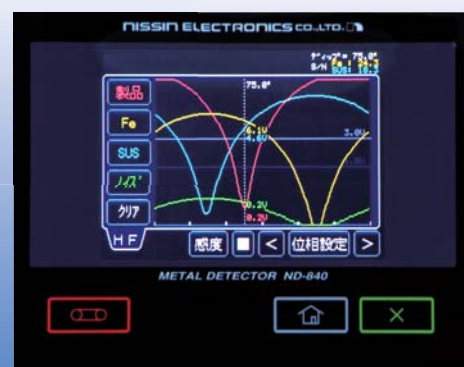

NISSIN
NISSIN
NISSIN

先端技術から安心を創造する。

コンベヤ式 金属検出機 MS-3137

MD-1101-3

NISSIN ELECTRONICS CO., LTD.

■ 特長

● 感度向上

多種の製品に対応できるマルチ周波数により、製品影響を低減し実用感度をUP

● 操作性

高精細カラータッチパネルを採用、見やすく快適な操作性を実現し、初心者にもわかりやすいヘルプ機能を搭載

● HACCPを考慮

コンベヤ部は開放的でフレームには丸パイプを採用、ゴミが溜まり難く清掃しやすく衛生的な構造
本体部表面はゴミが溜らない平面仕上で製品通過間口周辺からネジをなくし脱落による危険を回避
ベルトはワンタッチ着脱が可能で清掃が容易、再取付でもベルトは安定走行

● 来歴機能の拡充

来歴件数を大幅増加(当社比2倍)し、表記項目は見やすい漢字表記を採用
オプションにて来歴データや設定値をUSBにてセーブ可能で外部出力、専用プリンタへの出力も可能